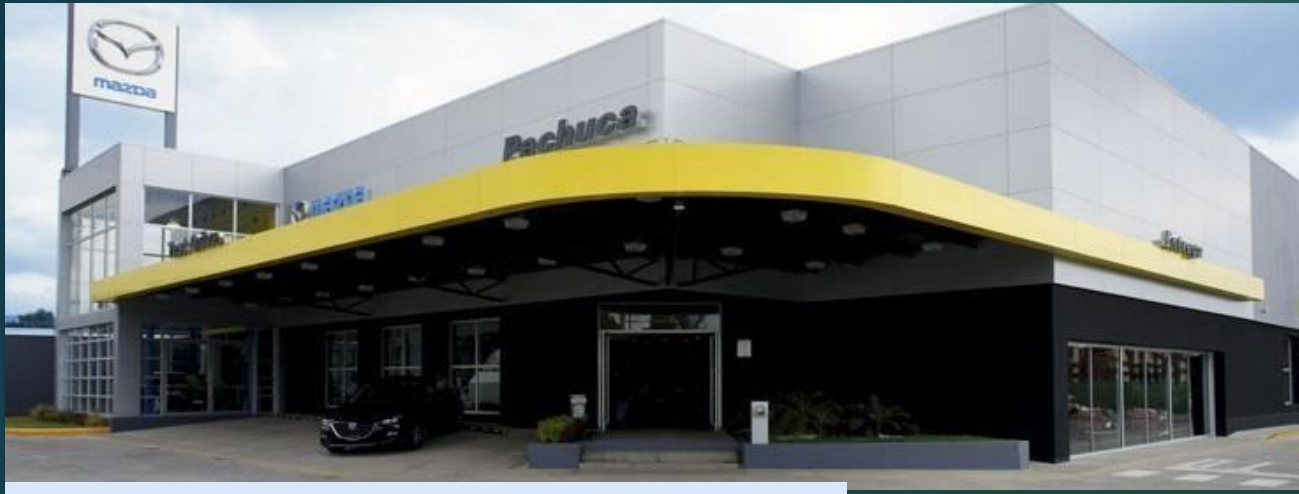

MAZDA PACHUCA

TALLER PLAN A

Pachuca, Hidalgo